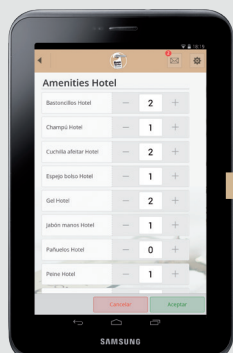

Desde un smartphone o tablet es posible planificar y asignar las tareas del equipo de pisos, obtener en tiempo real la información que proviene de la recepción (Check-out, No Molestar, Prioridades...), abrir Partes de Averías o registrar Objetos Olvidados, cerrar habitaciones o incluso imputar los cargos de Minibar o Lavandería directamente a la cuenta del huésped ¡y todo ello con un simple click!

Room Status

- Visualización gráfica del estado de las habitaciones
- Listado de habitaciones asignadas
- Asignación de Prioridades y/o No Molestar
- Inspecciones y validaciones de tareas
- Control temporizado de las tareas

Listado de habitaciones asignadas a las camareras

Tareas de limpieza a realizar con control temporizado

Notificación de incidencias

Captura de incidencias a través de fotos

Incidencias

- Notificación de incidencias y averías
- Introducción de Objetos Olvidados
- Registro de robos
- Captura de incidencias a través de fotos
- Bloqueo de habitaciones

Cargos Extras

- Imputación directa de productos de Minibar en FrontHotel
- Imputación directa de servicios de lavandería
- Stock de minibar actualizado en tiempo real

Imputación directa de cargos

Reposición de amenities