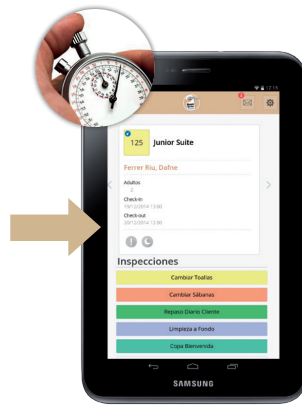

Tareas de limpieza a realizar con control temporizado