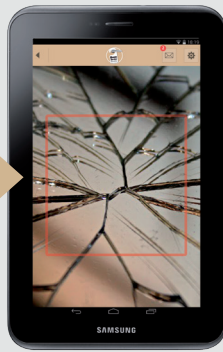

Captura de incidencias a través de fotos