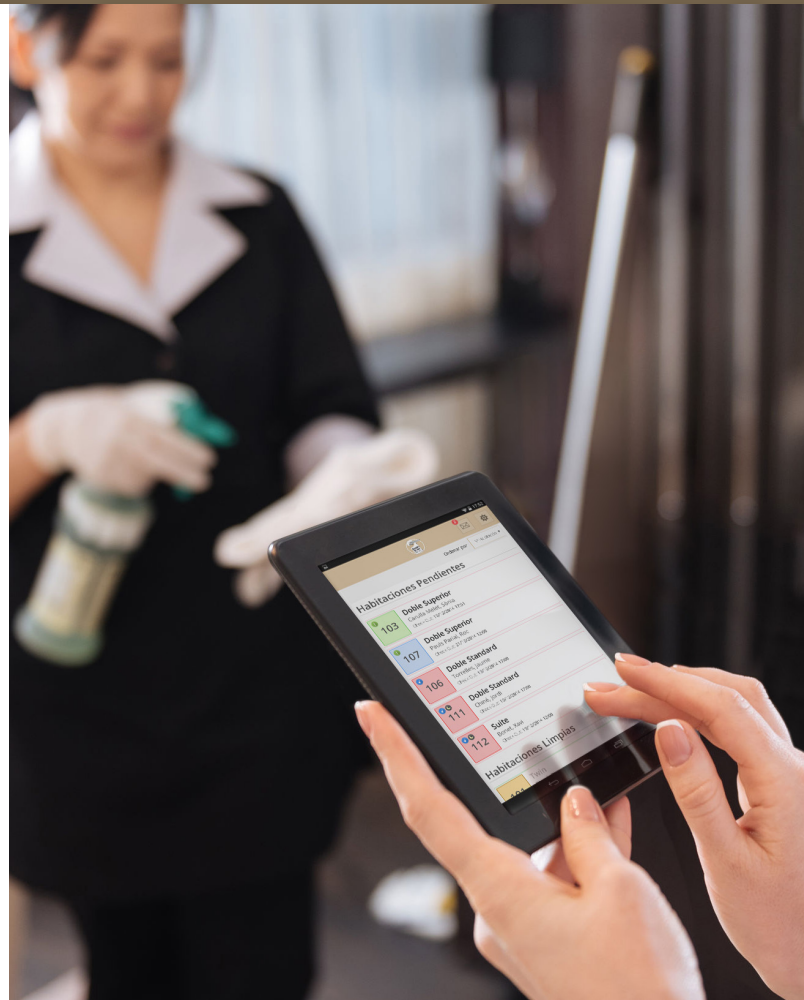

¡APP totalmente integrada con FrontHotel PMS!

Desde un smartphone o tablet es posible planificar y asignar las tareas del equipo de pisos, obtener en tiempo real la información que proviene de la recepción (Check-out, No Molestar, Prioridades...), abrir Partes de Averías o registrar Objetos Olvidados, cerrar habitaciones o incluso imputar los cargos de Minibar o Lavandería directamente a la cuenta del huésped ¡y todo ello con un simple click!

Además, con **ICGRoomService Mobile** se eliminan en su totalidad los listados y formularios del personal de pisos, repercutiendo directamente en el ahorro económico y ayudando en la conservación del medio ambiente.